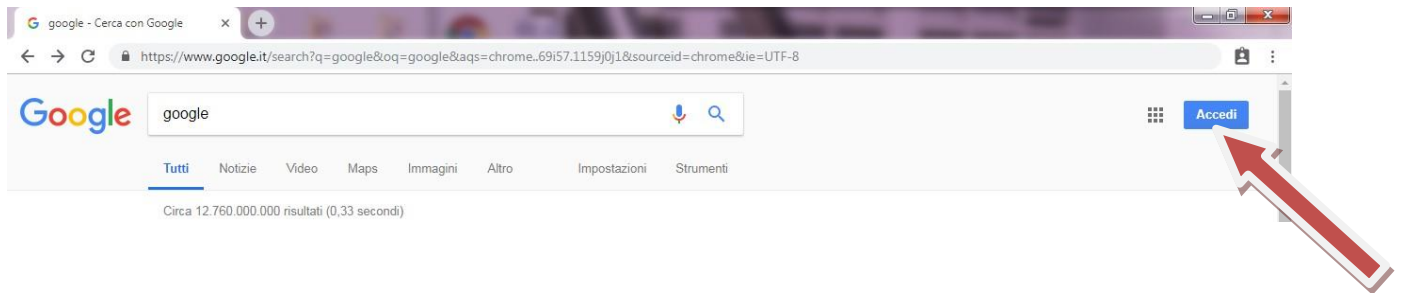

TUTORIAL
PER IL PRIMO ACCESSO ALLA PIATTAFORMA
G.SUITE DI GOOGLE

@icpaolovicampanella.edu.it

Per l'accesso al proprio account

nome.cognome@icpaolovicampanella.edu.it

Cerca **Google** tramite la barra degli indirizzi del browser

Clicca su “**Accedi**”

Digita sul campo indicato dalla freccia il proprio account (per l'accesso alla piattaforma GSuite).

Esempio: *caio.tizio@icpaolovicampanella.edu.it*

...e clicca su “**Avanti**”

Google