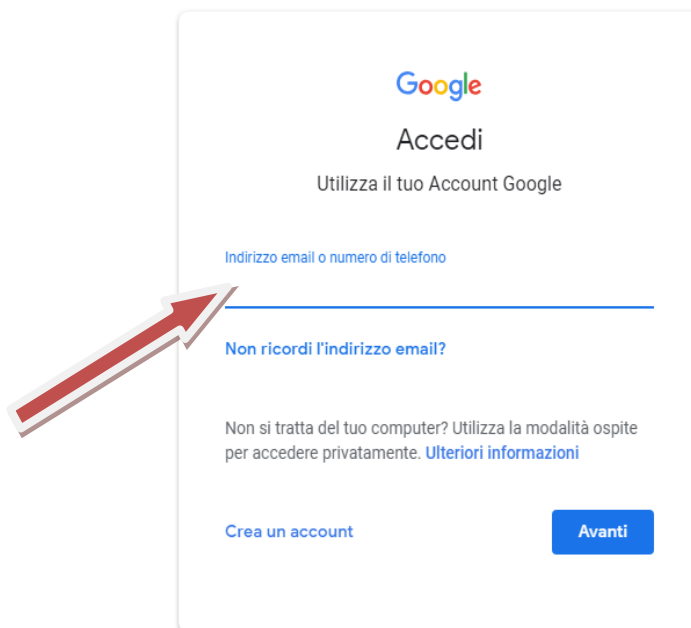

TUTORIAL
PER IL PRIMO ACCESSO ALLA PIATTAFORMA
G.SUITE DI GOOGLE

@icpaolovicampanella.edu.it

Per l'accesso al proprio account

nome.cognome@icpaolovicampanella.edu.it

Cerca **Google** tramite la barra degli indirizzi del browser

Clicca su “**Accedi**”

Digita sul campo indicato dalla freccia il proprio account (per l'accesso alla piattaforma GSuite).

Esempio: *caio.tizio@icpaolovicampanella.edu.it*

...e clicca su “**Avanti**”

Google