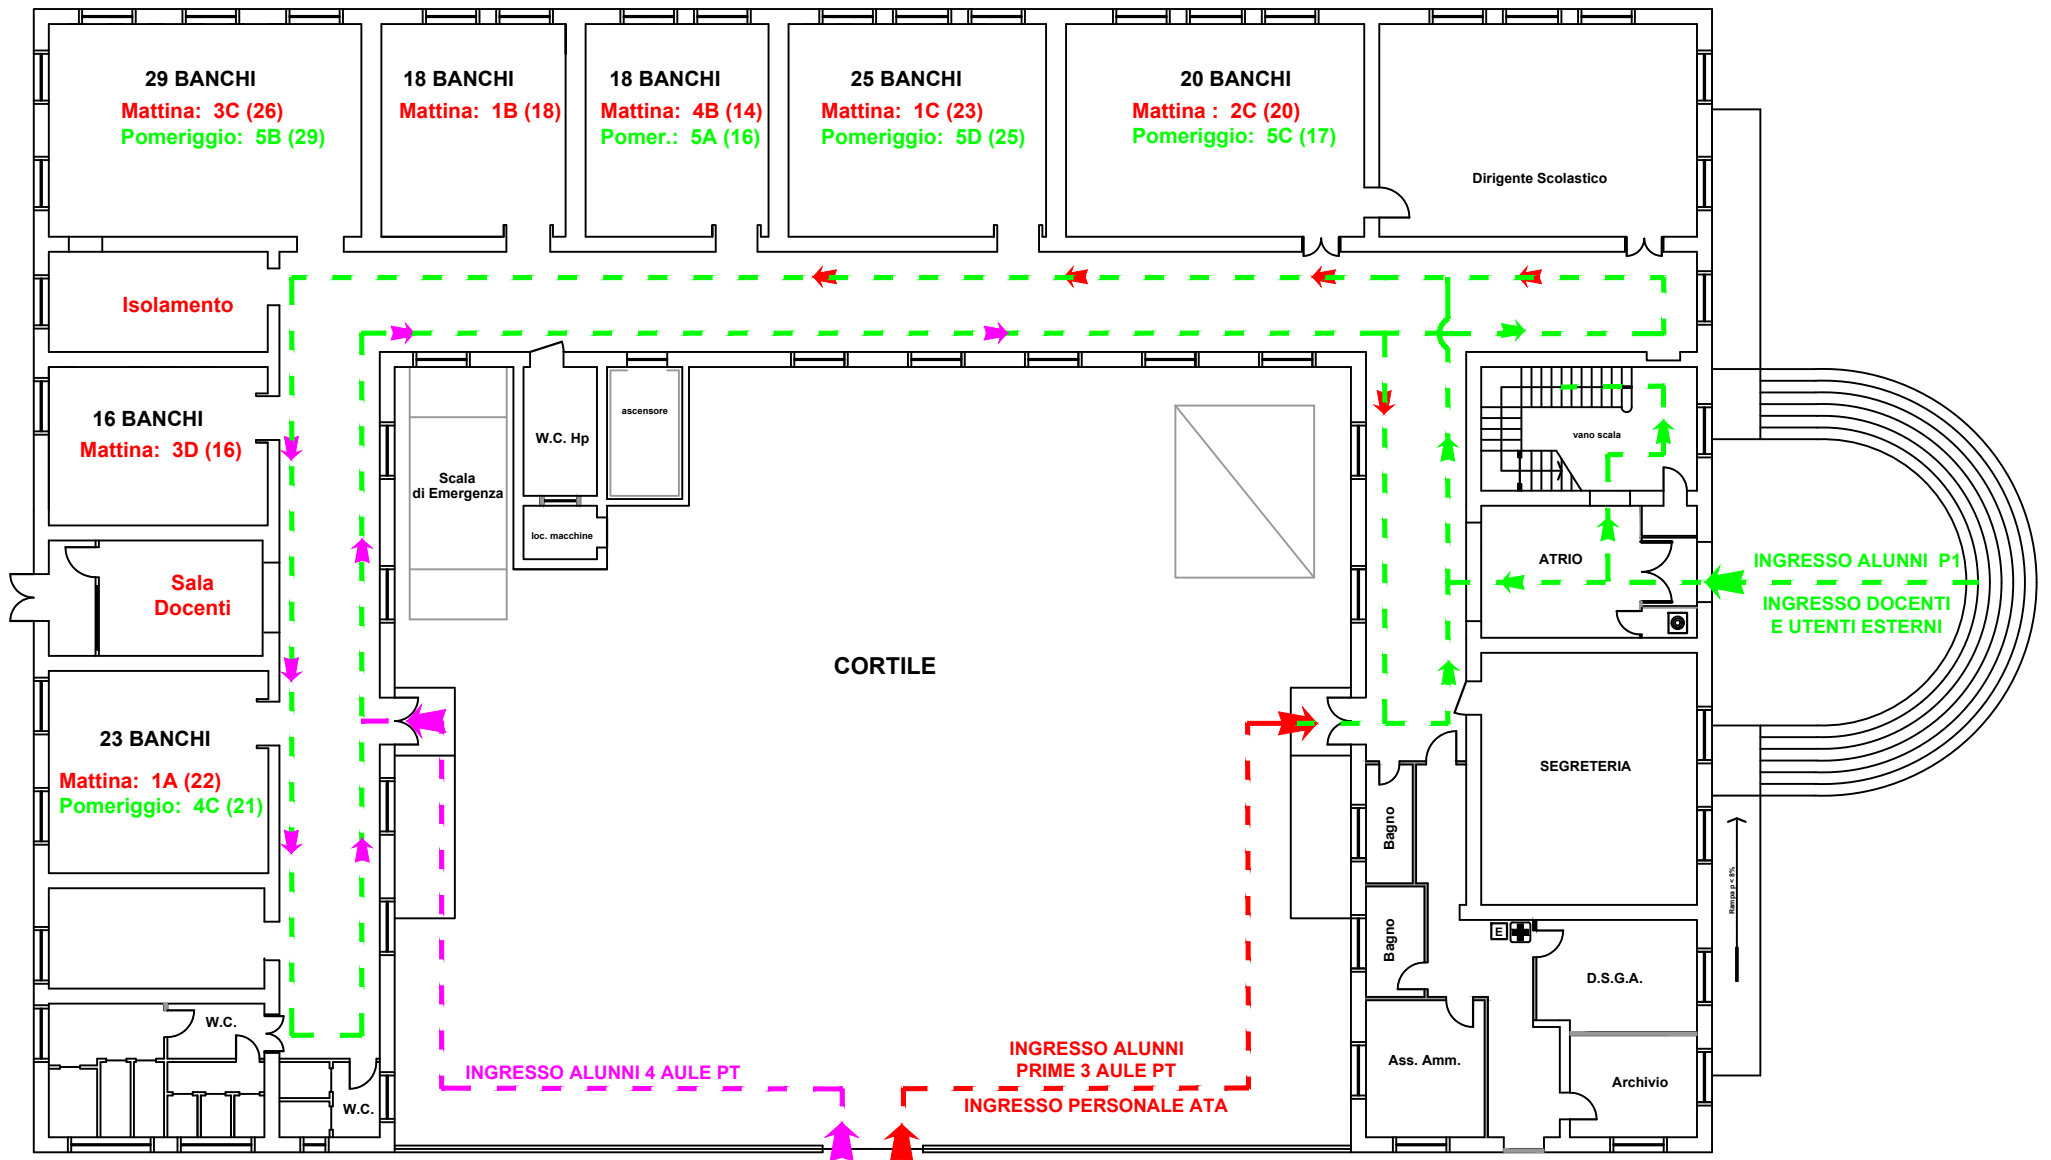

PLESSO PAOLO VI - PIANO TERRA

PROCEDURA TEMPORANEA ANTI- COVID - DOPPI TURNI PER LA DIDATTICA

--- ➔ Versi di percorrenza

N.B.: Tutti i corridoio dovranno essere percorsi tenendo la DESTRA nel proprio senso di percorrenza. Sarà presente della segnaletica che individuerà le due "corsie di marcia".